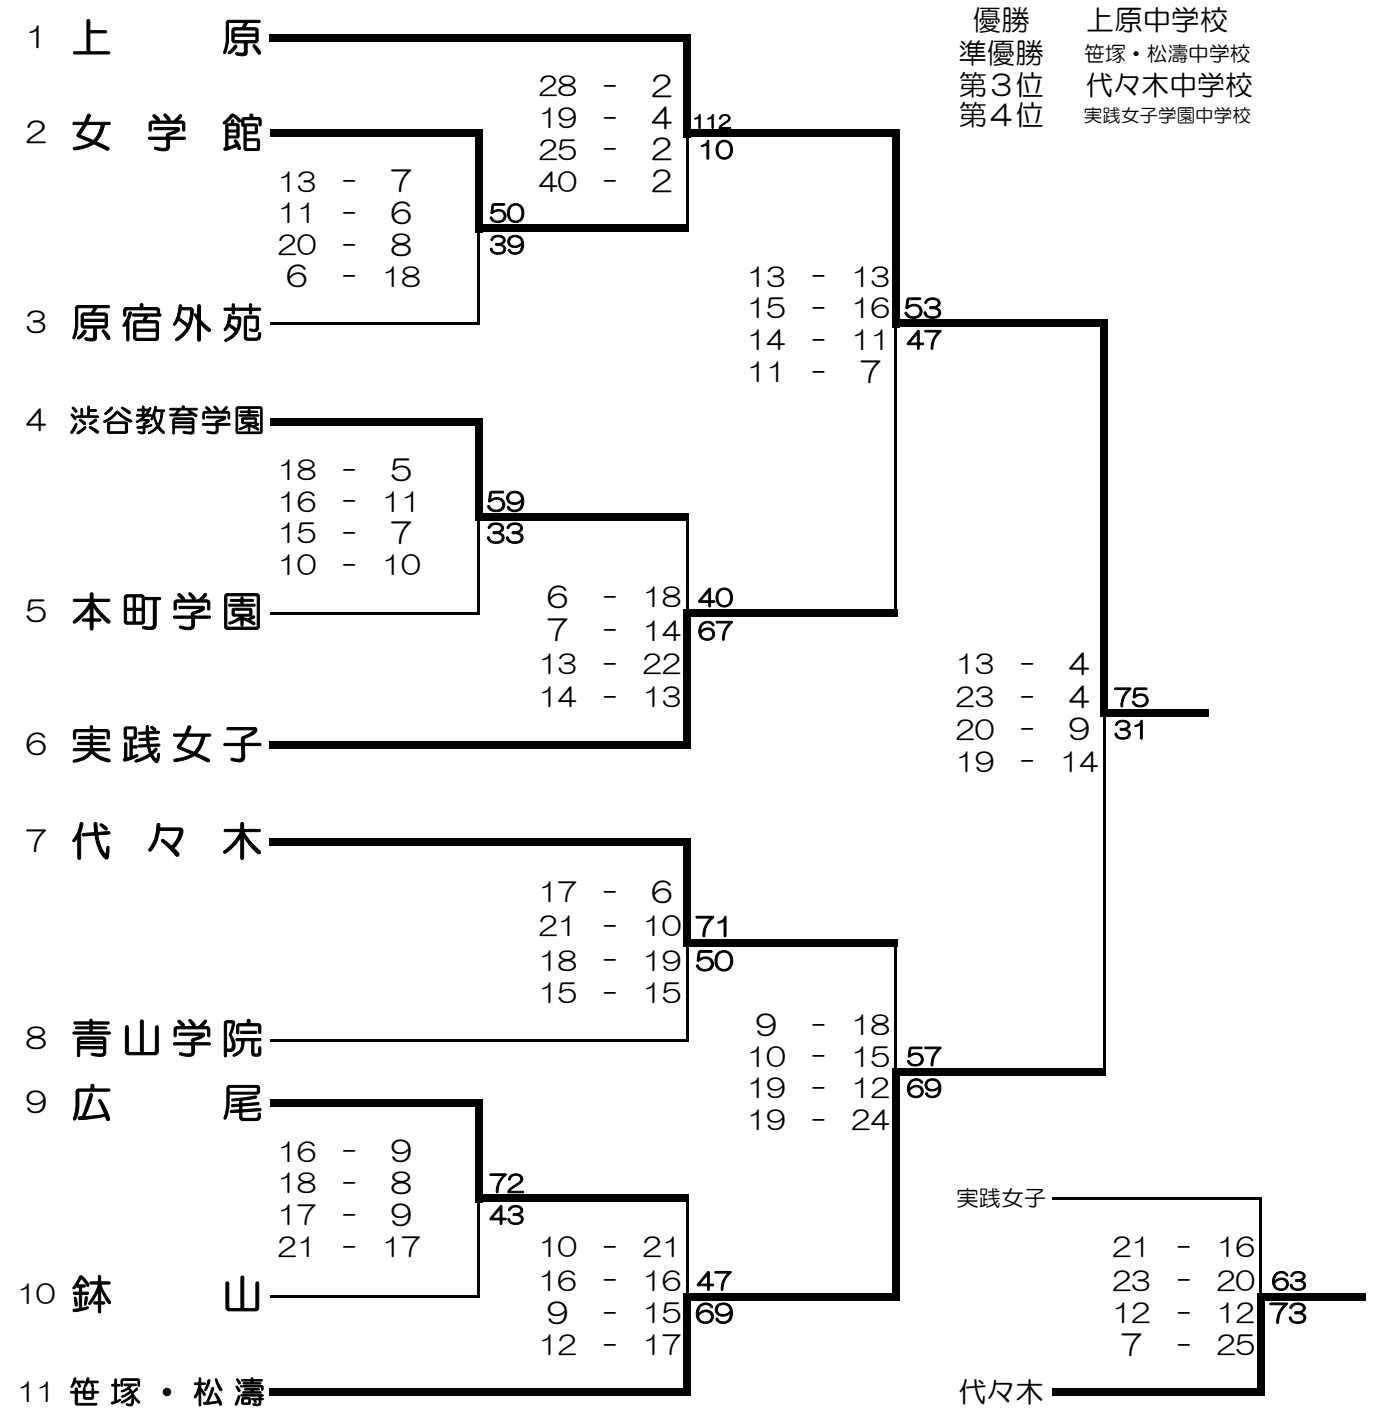

女子

会場

HG	会場	試合開始時刻	
Y	代々木中学校	① 9:00	④ 13:00
U	上原中学校	② 10:20	⑤ 14:20
H	渋谷本町学園	③ 11:40	⑥ 15:40