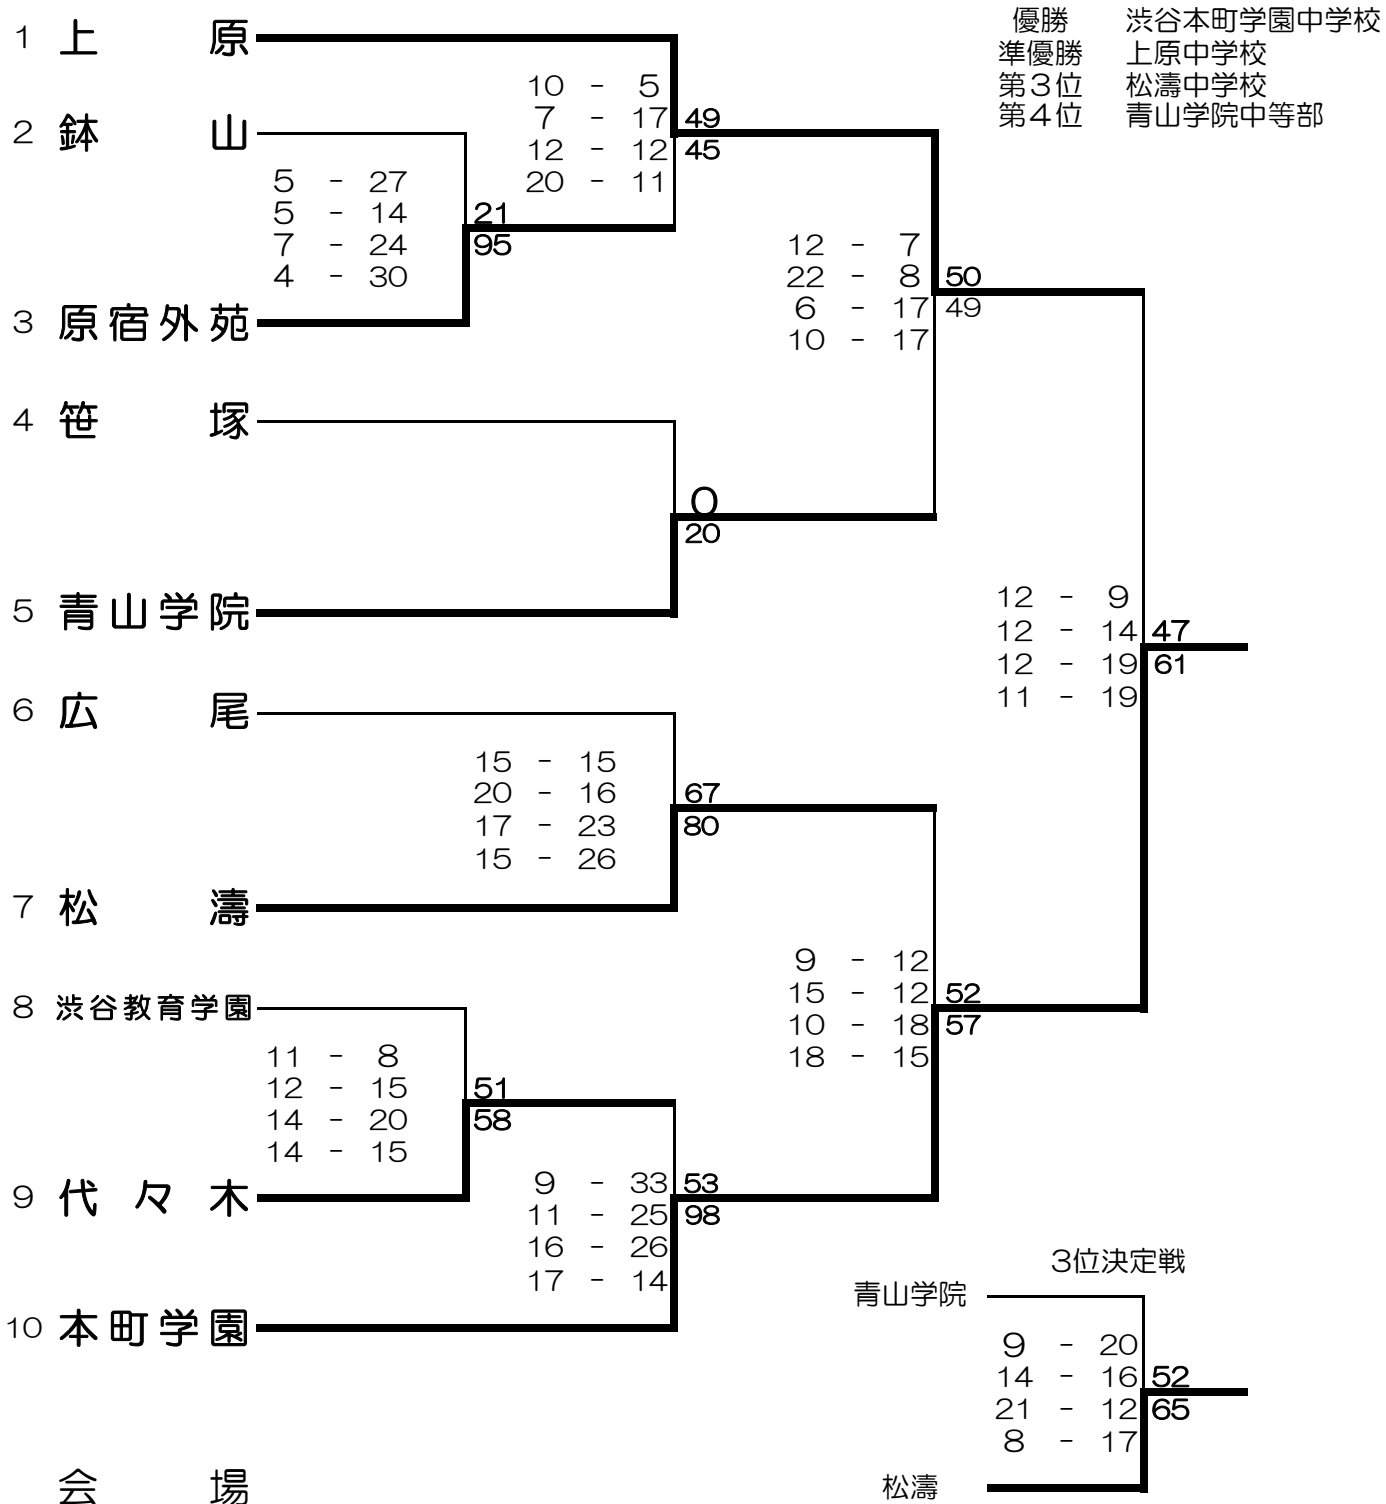

# 男子

## 平成30年度 渋谷区中学校バスケットボール 秋季新人大会