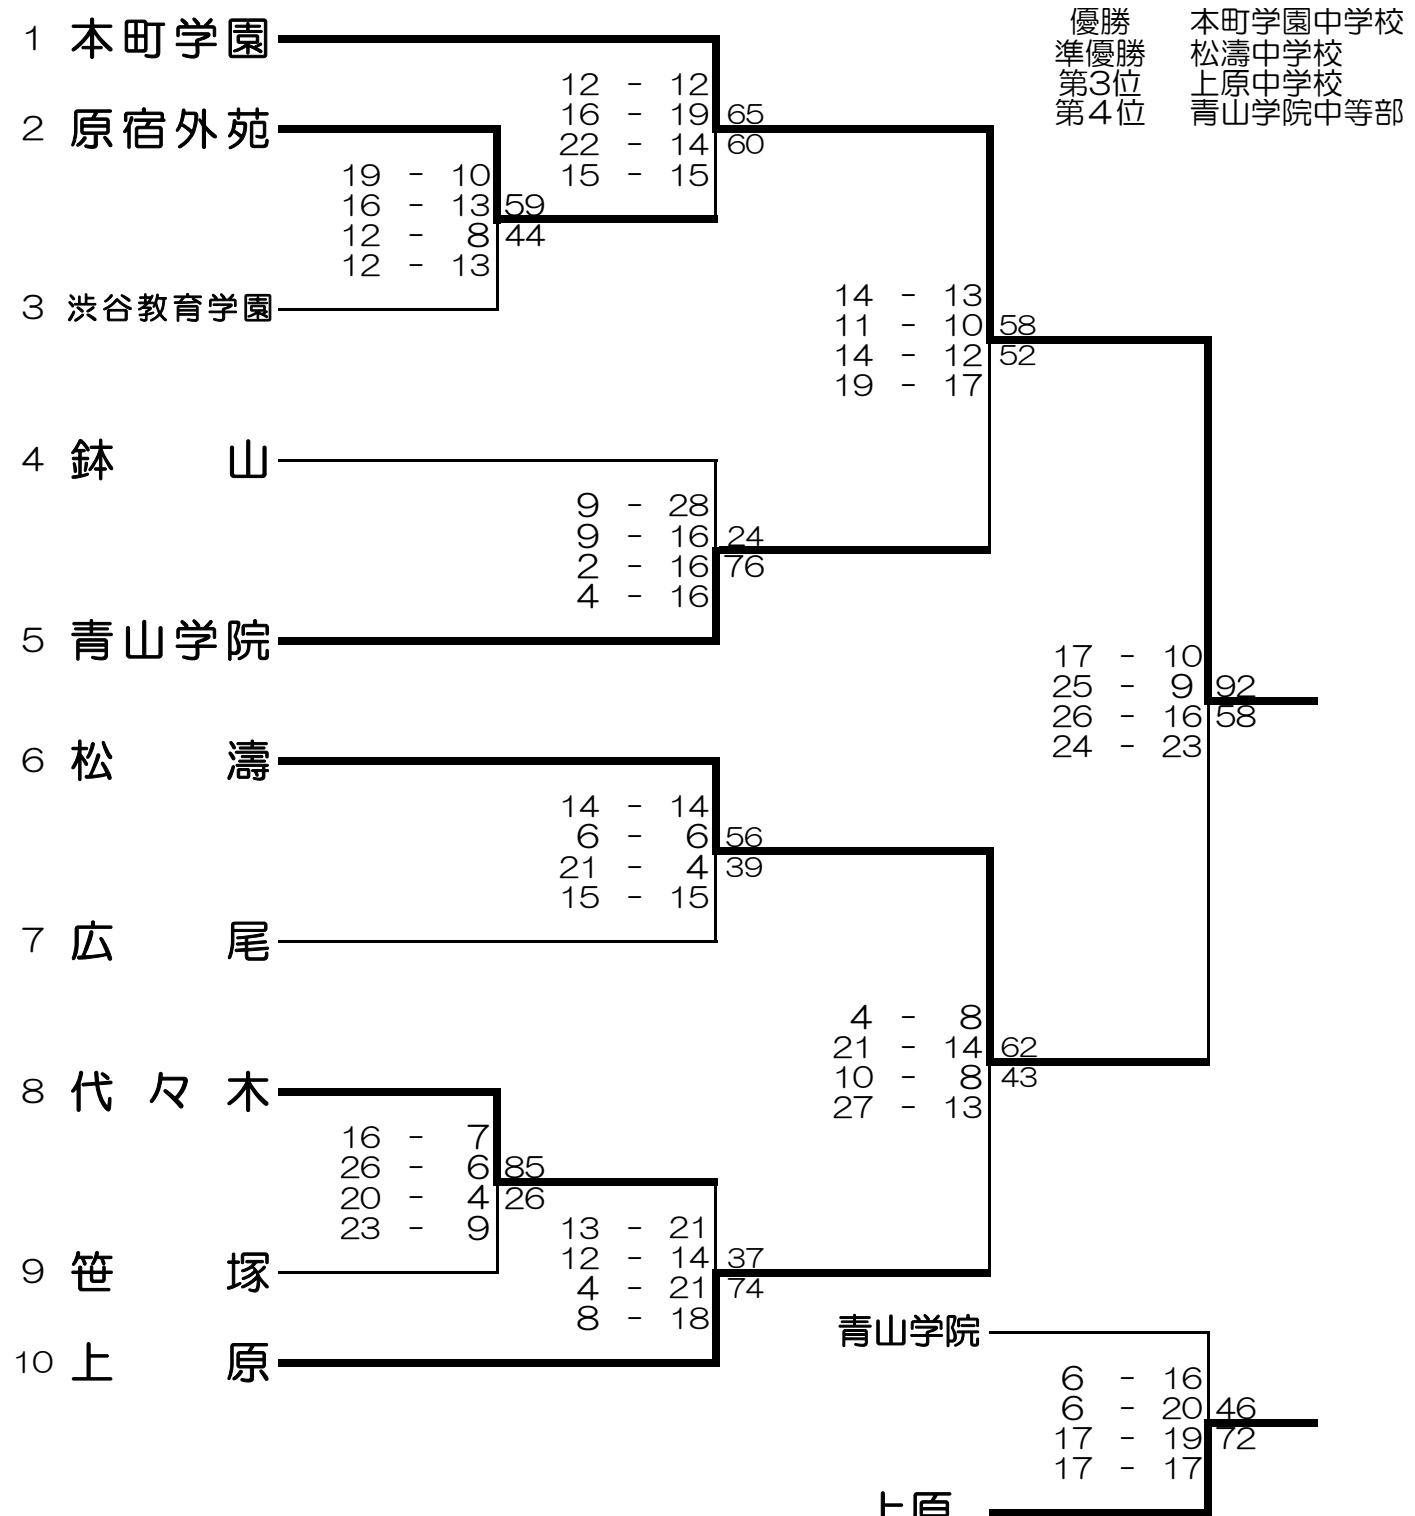

男子 平成31年度 渋谷区中学校バスケットボール 春季大会

女子 平成31年度 渋谷区中学校バスケットボール 春季大会

会場	試合開始時刻	上原	代々木
SS 笹塚中学校	① 9:00	④ 13:00	
Y 代々木中学校	② 10:20	⑤ 14:20	
U 上原中学校	③ 11:40	⑥ 15:40	
H 本町学園中学校			