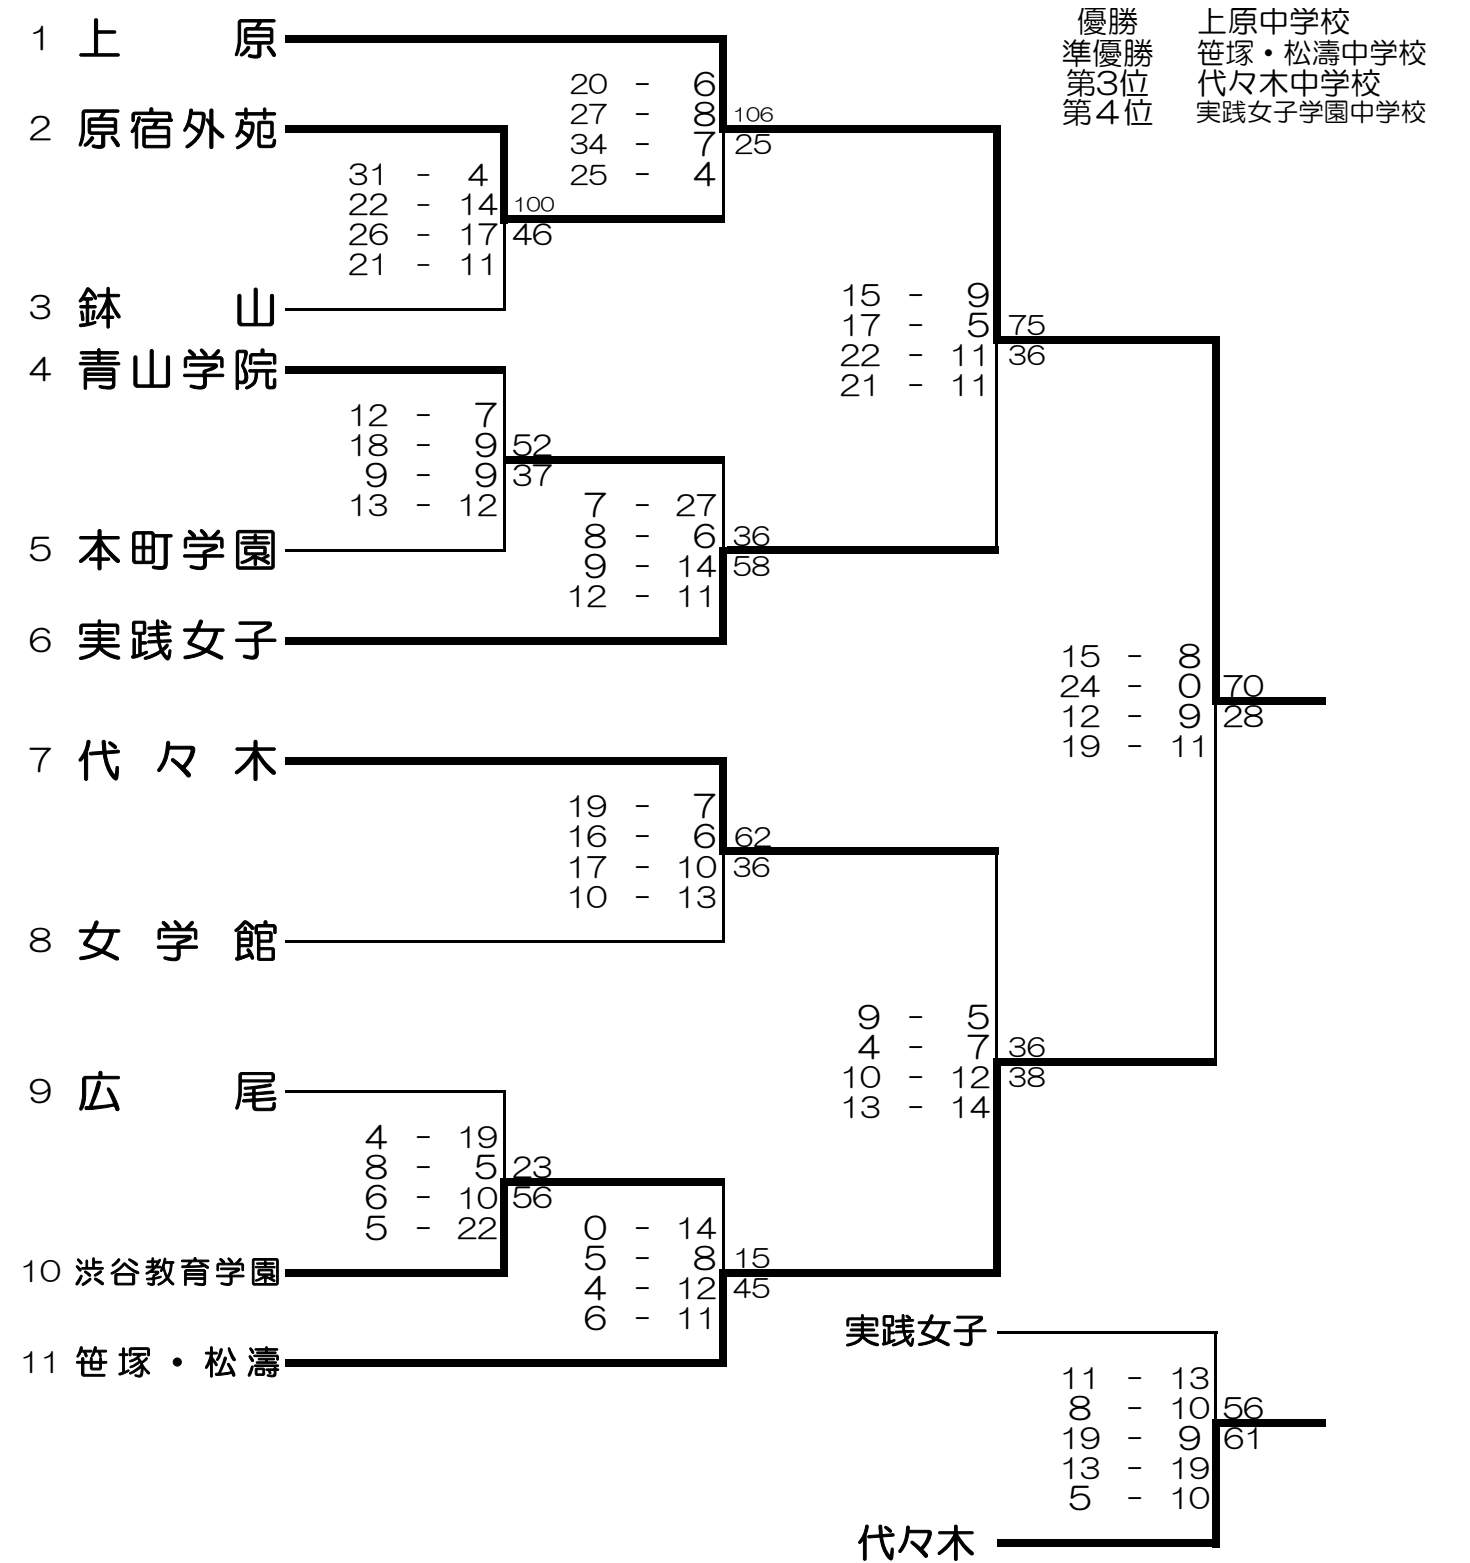

男子 平成31年度 渋谷区中学校バスケットボール 春季大会

女子 平成31年度 渋谷区中学校バスケットボール 春季大会

会場	試合開始時刻	上原	代々木
SS 笹塚中学校	① 9:00	④ 13:00	
Y 代々木中学校	② 10:20	⑤ 14:20	
U 上原中学校	③ 11:40	⑥ 15:40	
H 本町学園中学校			