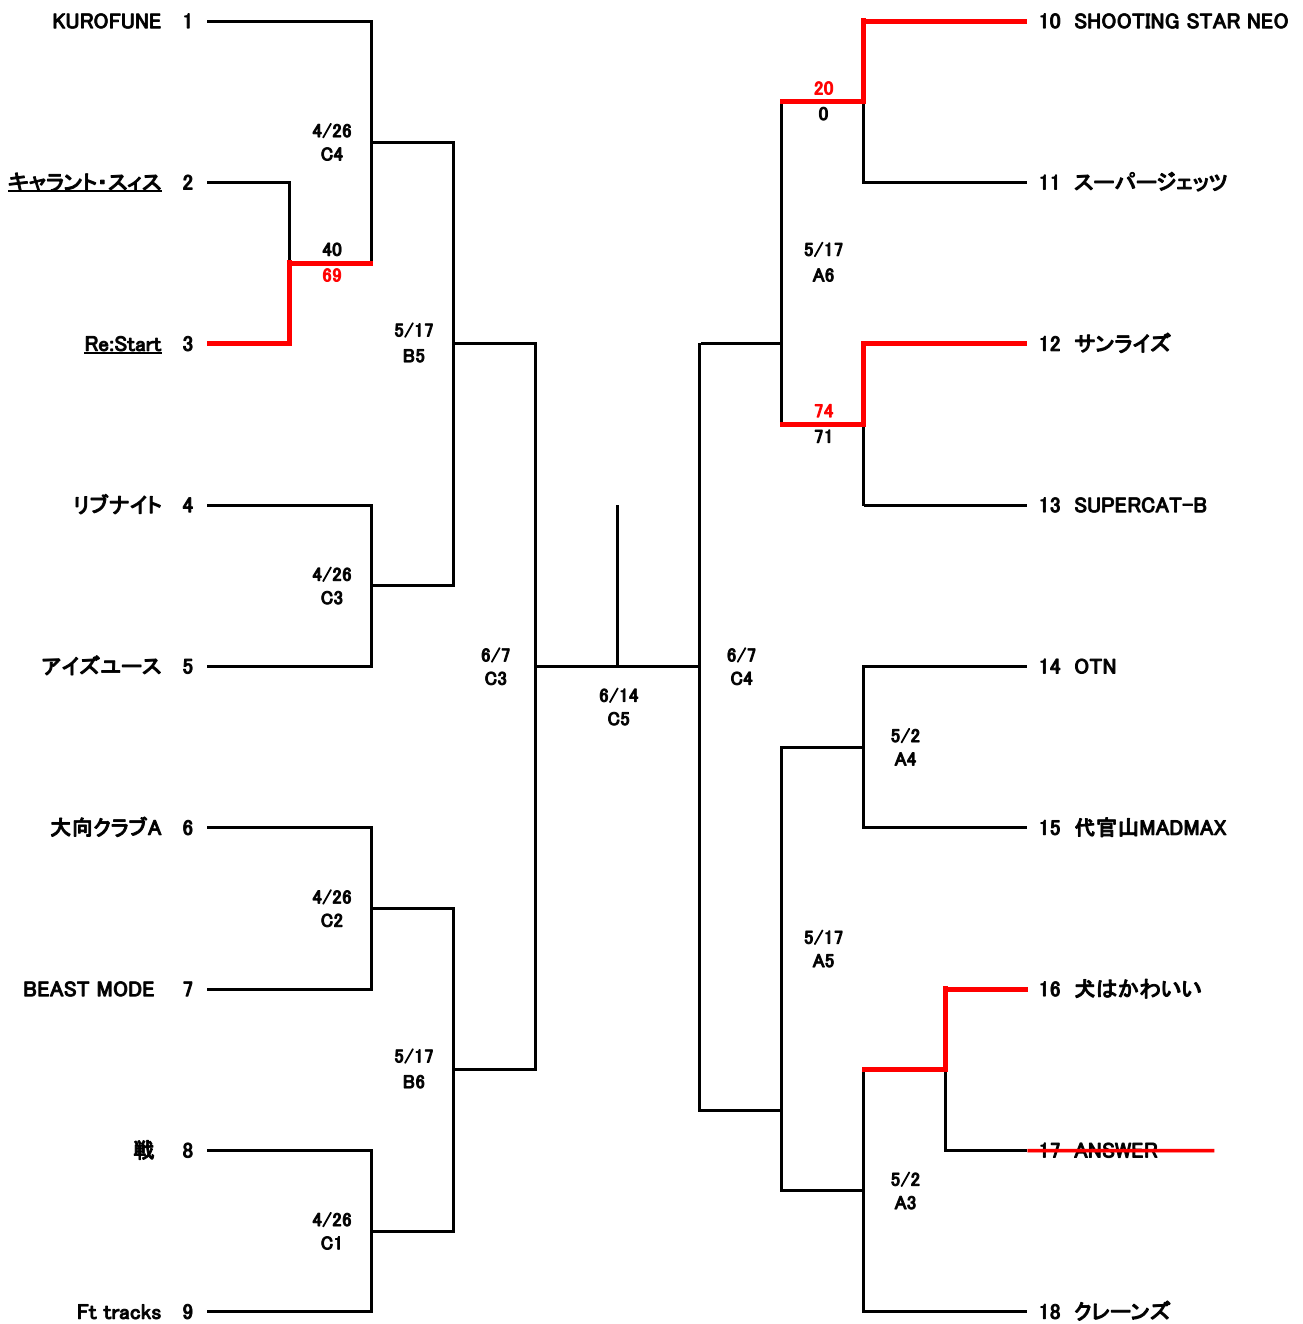

## 2026年度渋谷区春季大会【一般男子AB】

2大会続けて負けたり不参加の場合はCへ降格します