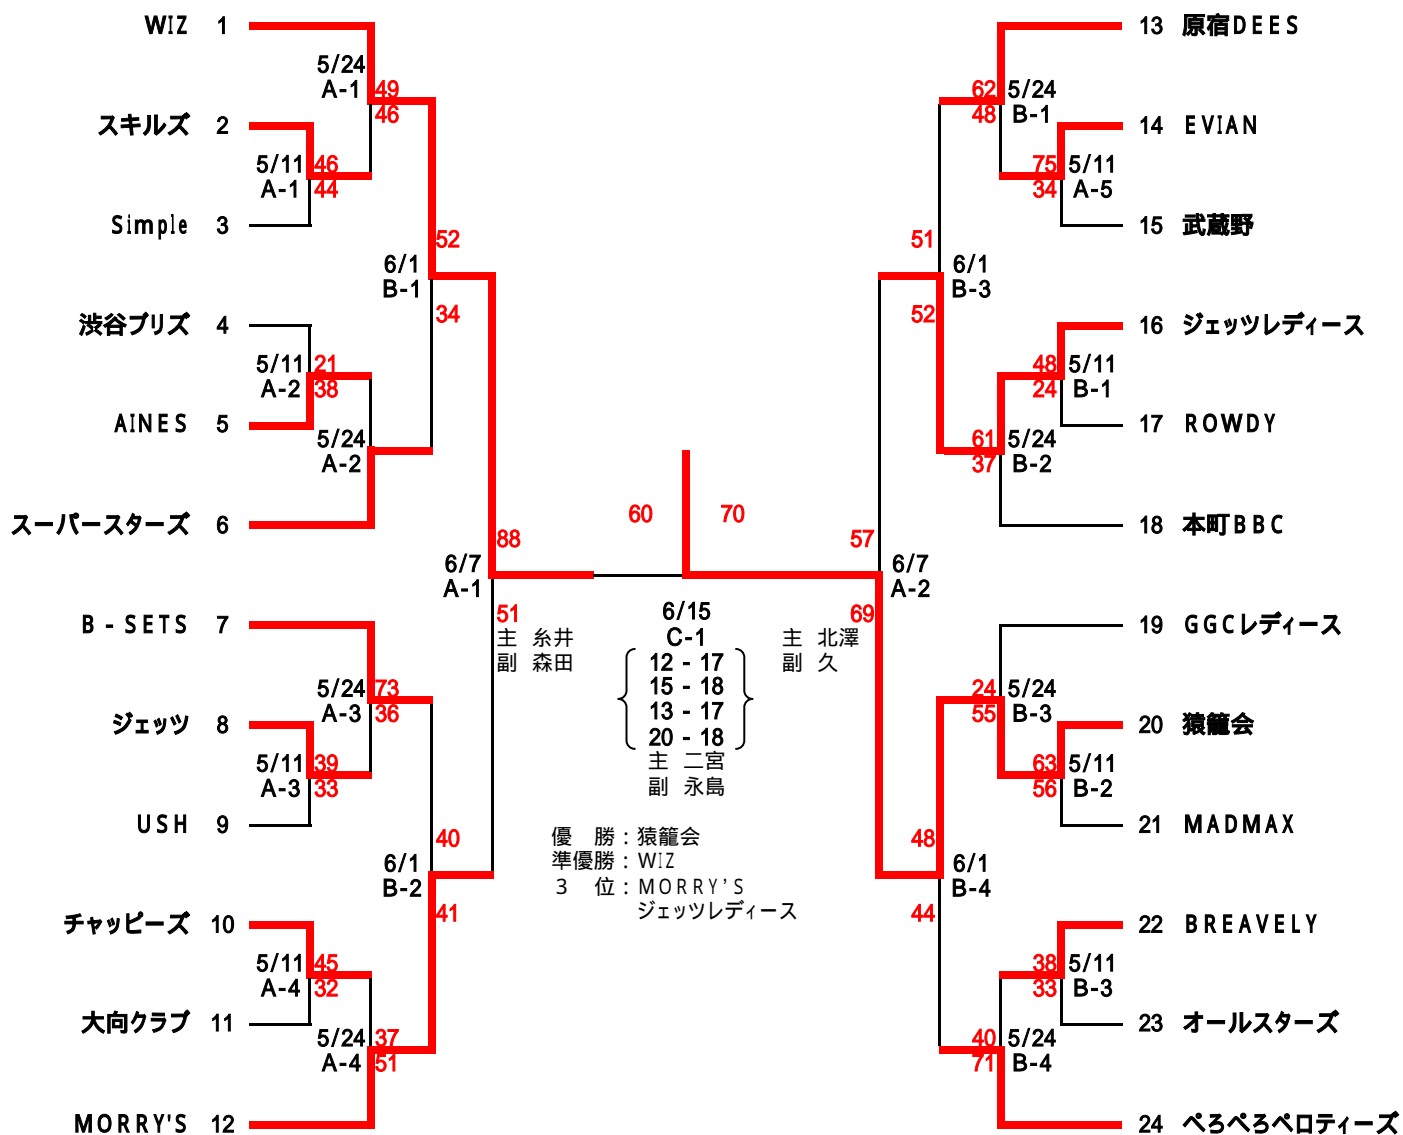

一般女子

A・Bコート	渋谷区スポーツセンター
Cコート	ひがし健康プラザ